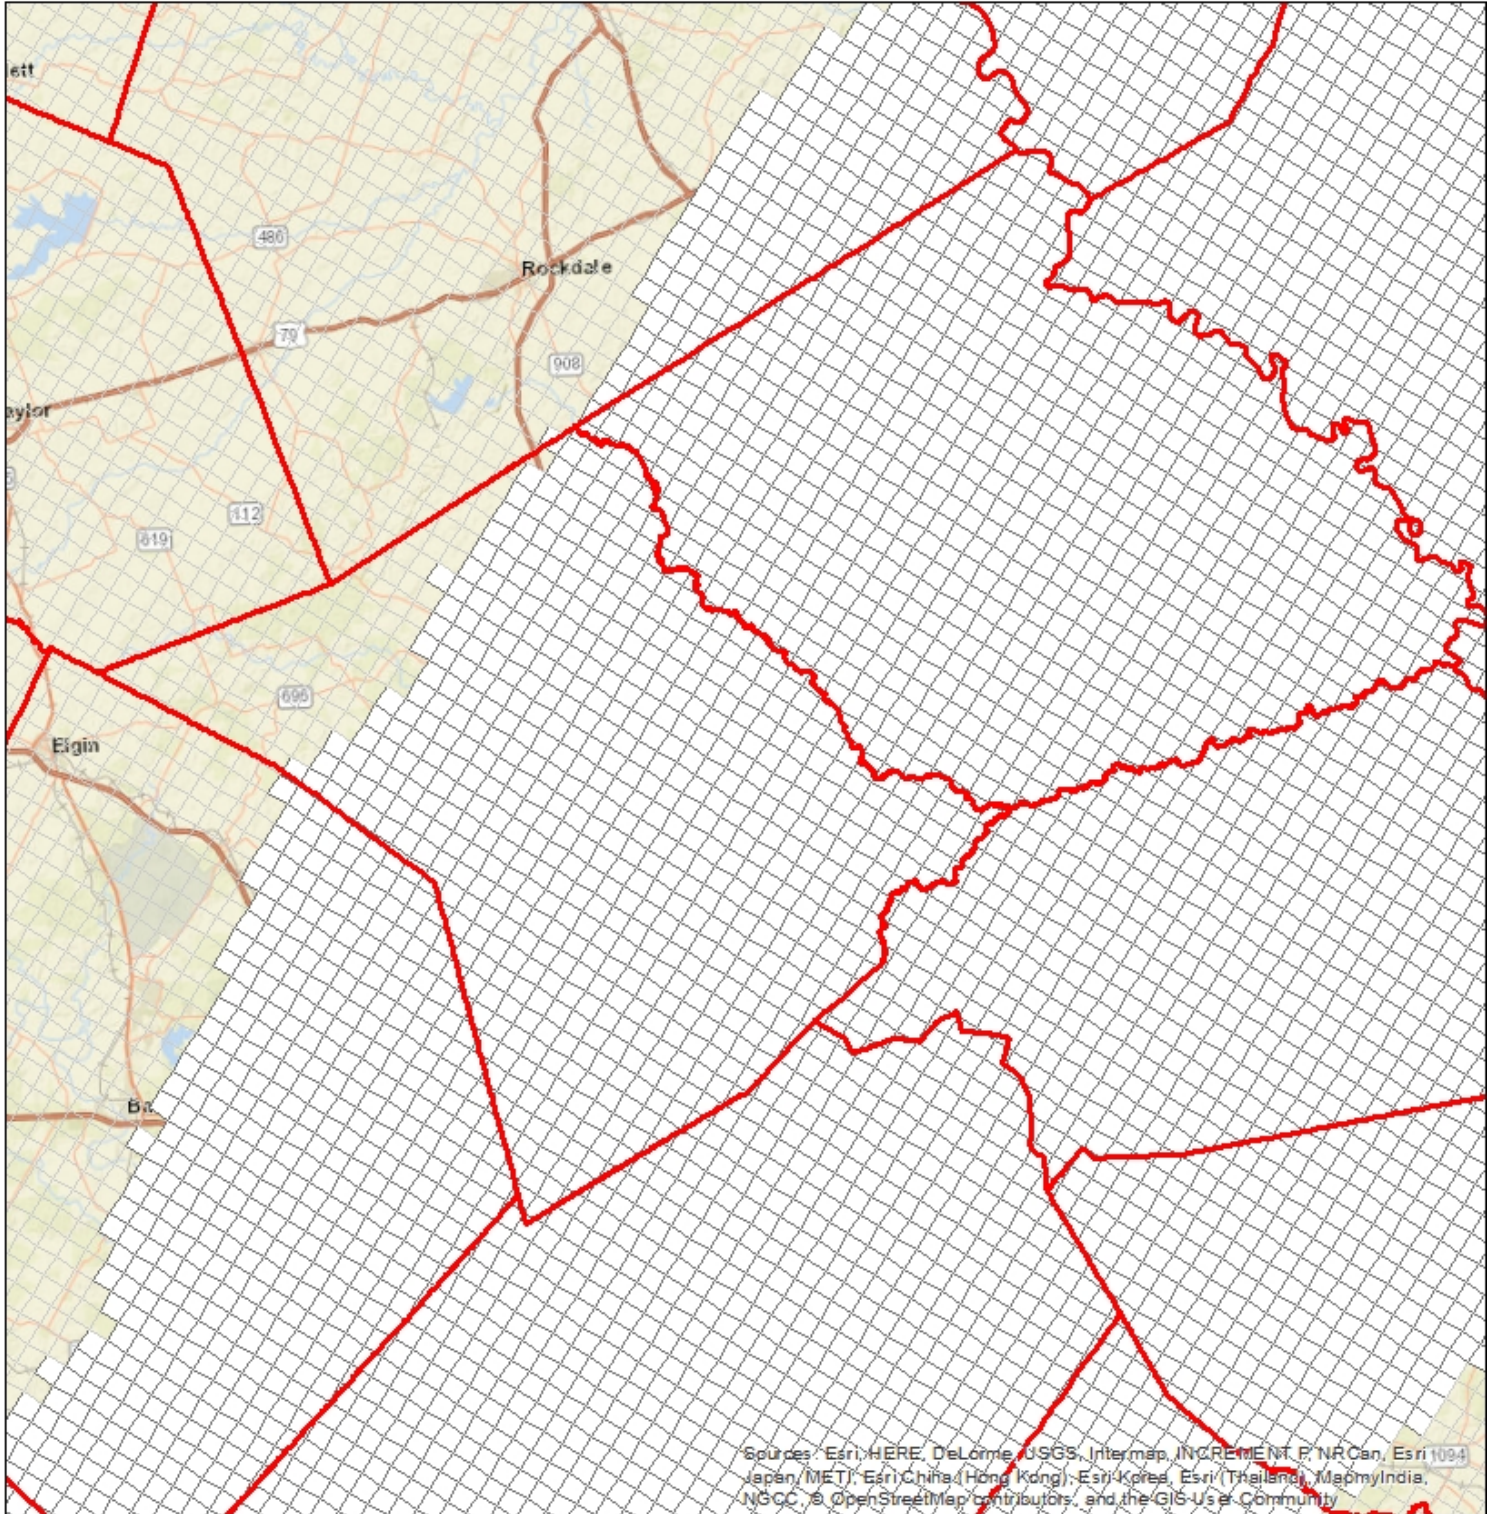

Net Drawdown in the Carrizo from Potential LCRA permit (feet)

N

0 2.5 5 10 15 20 Miles

Drawdown

-0.019000 - 0.000000

0.000001 - 5.000000

5.000001 - 10.000000

10.000001 - 50.000000

50.000001 - 100.000000

100.000001 - 200.000000

200.000001 - 300.000000