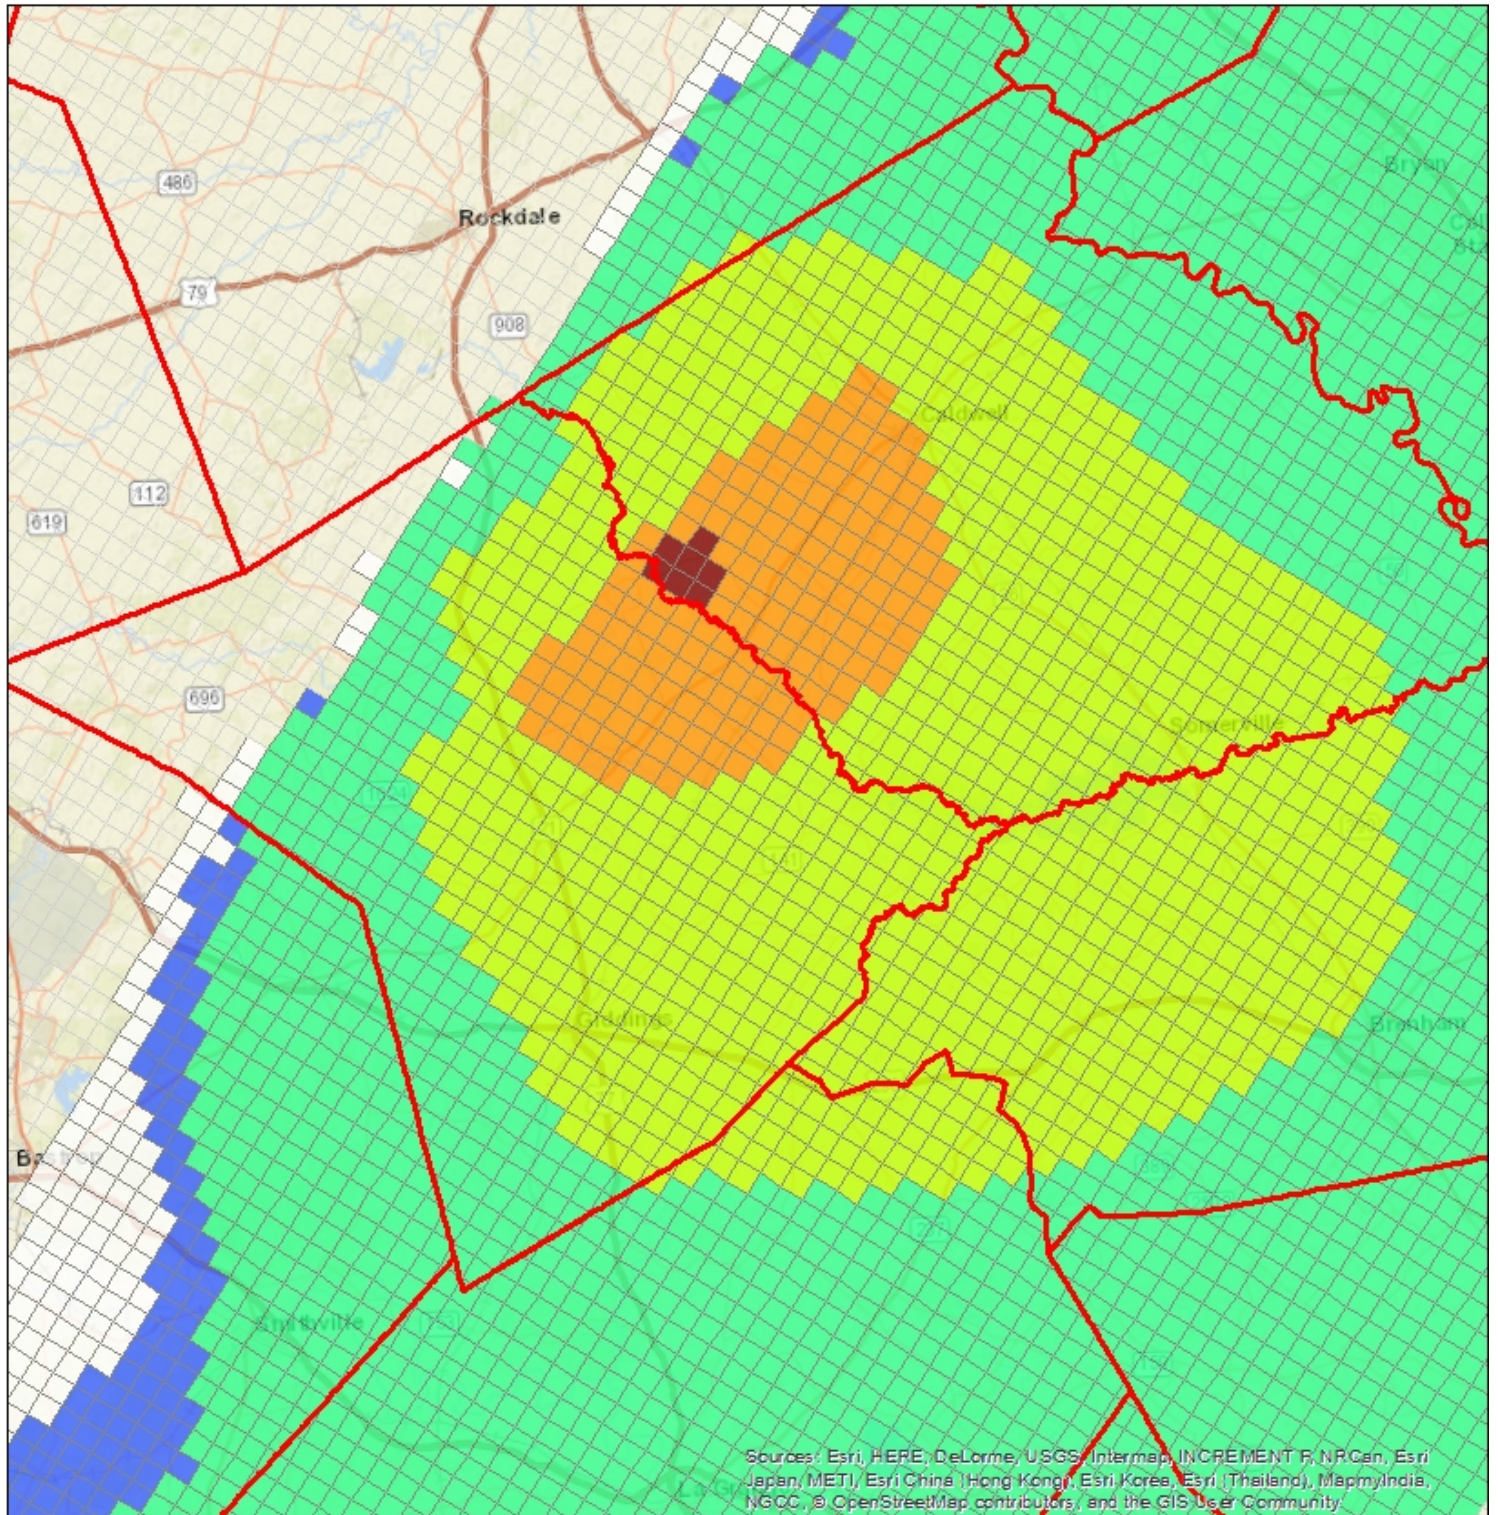

Net Drawdown in the Carrizo (feet)

N

0 2 4 8 12 16 Miles

Drawdown

0.000001 - 0.000000

0.000001 - 5.000000

5.000001 - 10.000000

10.000001 - 50.000000

50.000001 - 100.000000

100.000001 - 200.000000

200.000001 - 300.000000